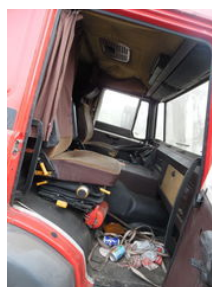

MFS TRUCKS BV

IMPORT – EXPORT

DAF slaapcabine 2300

Allgemeine Merkmale

Marke	DAF
Unterkategorie	Fahrerkabine
Zustand	Gebraucht

DAF slaapcabine 2300

Zubehör