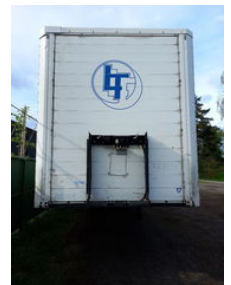

### Diversen gesloten oplegger Koegel

#### Allgemeine Merkmale

Marke	Diversen
Unterkategorie	Kofferauflieger
Baujahr	2006
Zustand	Gebraucht

Diversen gesloten oplegger Koegel

Zubehör