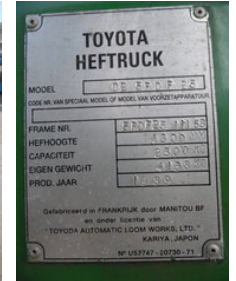

## Toyota D

### Allgemeine Merkmale

Marke	Toyota
Unterkategorie	Gabelstapler
Abgelesene Betriebsstunden	9909
Zustand	Gebraucht

Toyota D

Zubehör