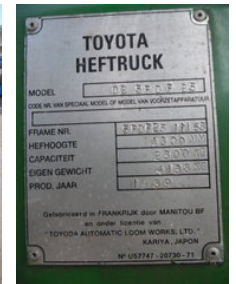

MFS TRUCKS BV

IMPORT – EXPORT

Toyota D

Allgemeine Merkmale

Marke	Toyota
Unterkategorie	Gabelstapler
Angezeigte Öffnungszeiten	9909
Zustand	Gebraucht

Toyota D

Zubehör