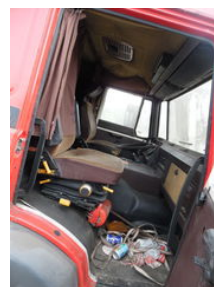

MFS TRUCKS BV

IMPORT – EXPORT

DAF slaapcabine 2300

Algemene kenmerken

Merk	DAF
Subcategorie	Cabine
Conditie	Gebruikt

DAF slaapcabine 2300

Omschrijving

DAF 2300 slaapcabine Volledig compleet