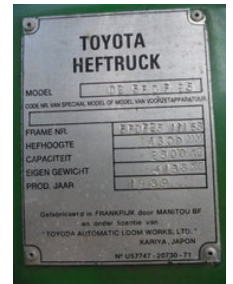

MFS TRUCKS BV IMPORT – EXPORT

Toyota D

Algemene kenmerken

Merk	Toyota
Subcategorie	Vorkheftruck
Afgelezen urenstand	9909
Conditie	Gebruikt

Toyota D

Accessoires