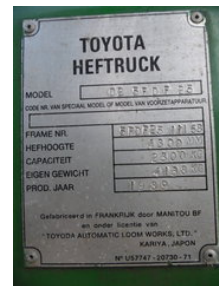

## Toyota D

### Algemene kenmerken

Merk	Toyota
Subcategorie	Vorkheftruck
Afgelezen urenstand	9909
Conditie	Gebruikt

Toyota D

Accessoires